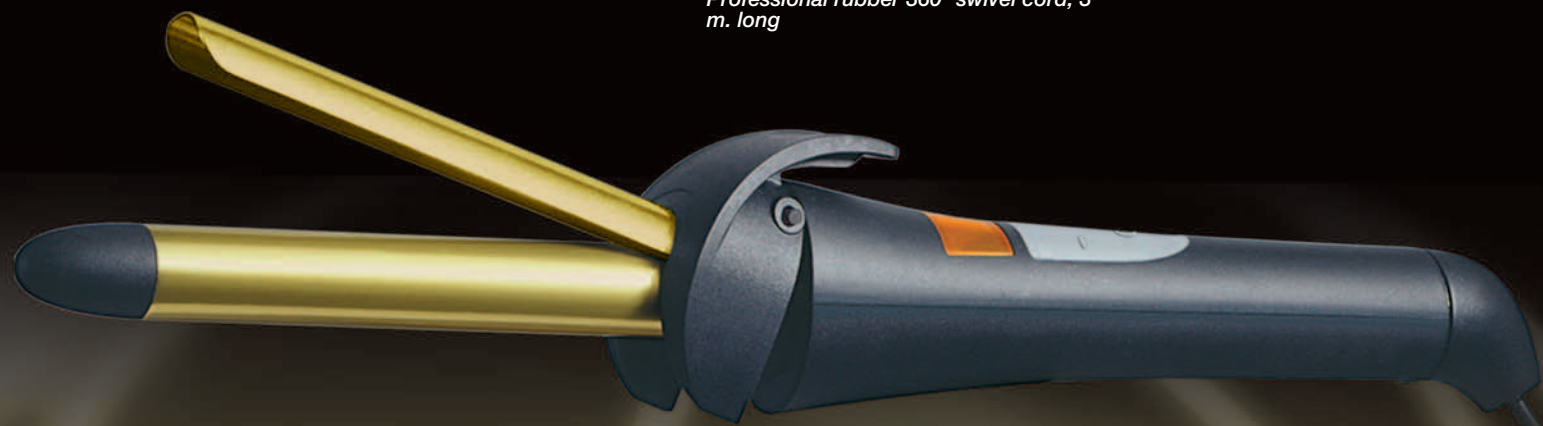

Comandi soft - touch  
Soft touch keys

Display digitale  
Digital display

Punta fredda  
Cool tip

Cavo professionale in gomma lunghezza  
3 mt, girevole a 360°  
Professional rubber 360° swivel cord, 3  
m. long

Candeletta PTC  
PTC heating element

# “S” *electronic*

Display digitale  
controllo automatico  
della temperatura  
Digital display electronic  
temperature control

Comandi soft touch  
Soft touch keys

Cavo in gomma  
girevole a 360°  
lunghezza 3 m  
Rubber 360° swivel  
cord, 3 m. length

Punta fredda  
Cool tip

Ferro al manganese  
Manganese curling iron

Appoggio di protezione  
antibruciatura  
Antiburn support

Patent Pending

Design by Claudio Paschini e Marc Tajariol

I t a l i a n T e c h n o l o g y