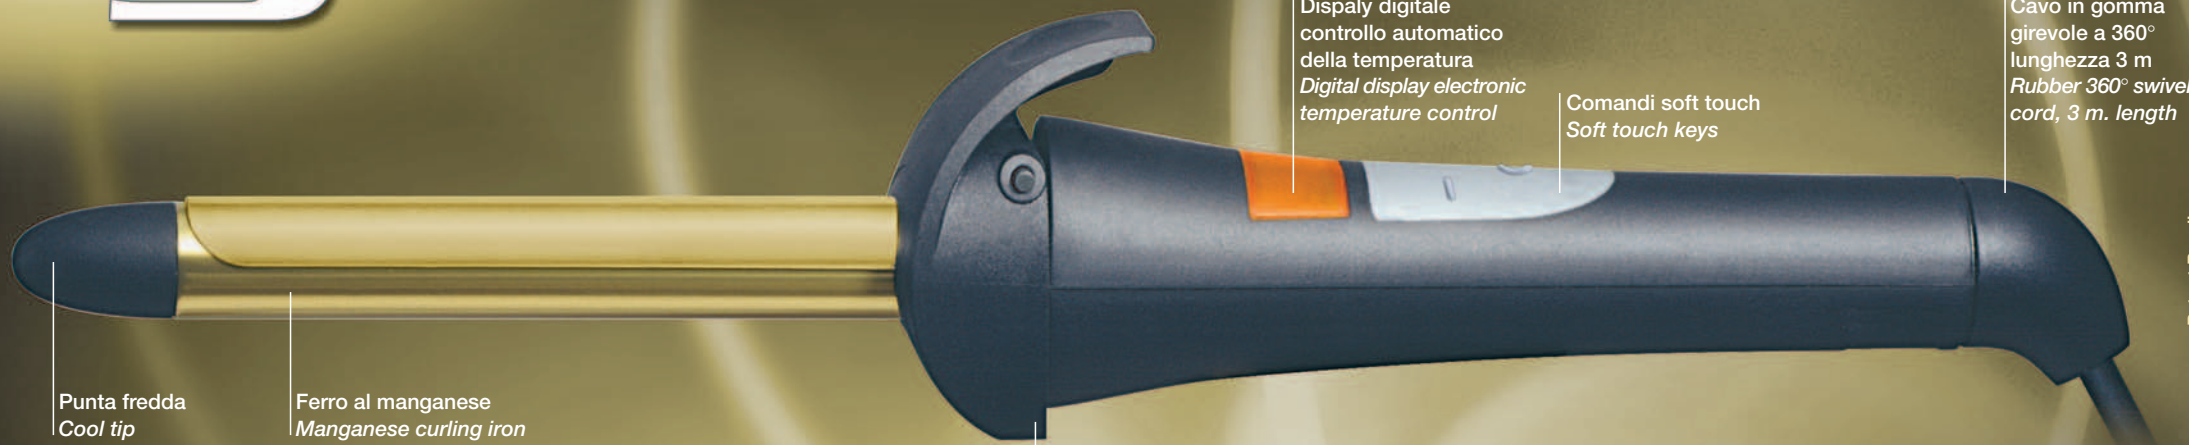

Comandi soft - touch  
Soft touch keys

Display digitale  
Digital display

Punta fredda  
Cool tip

Cavo professionale in gomma lunghezza  
3 mt, girevole a 360°  
Professional rubber 360° swivel cord, 3  
m. long

Candeletta PTC  
PTC heating element

# “S” *electronic*

Display digitale  
controllo automatico  
della temperatura  
Digital display electronic  
temperature control

Comandi soft touch  
Soft touch keys

Cavo in gomma  
girevole a 360°  
lunghezza 3 m  
Rubber 360° swivel  
cord, 3 m. length

Punta fredda  
Cool tip

Ferro al manganese  
Manganese curling iron

Appoggio di protezione  
antibruciatura  
Antiburn support

Patent Pending

Design by Claudio Paschini e Marc Tajariol

I t a l i a n T e c h n o l o g y