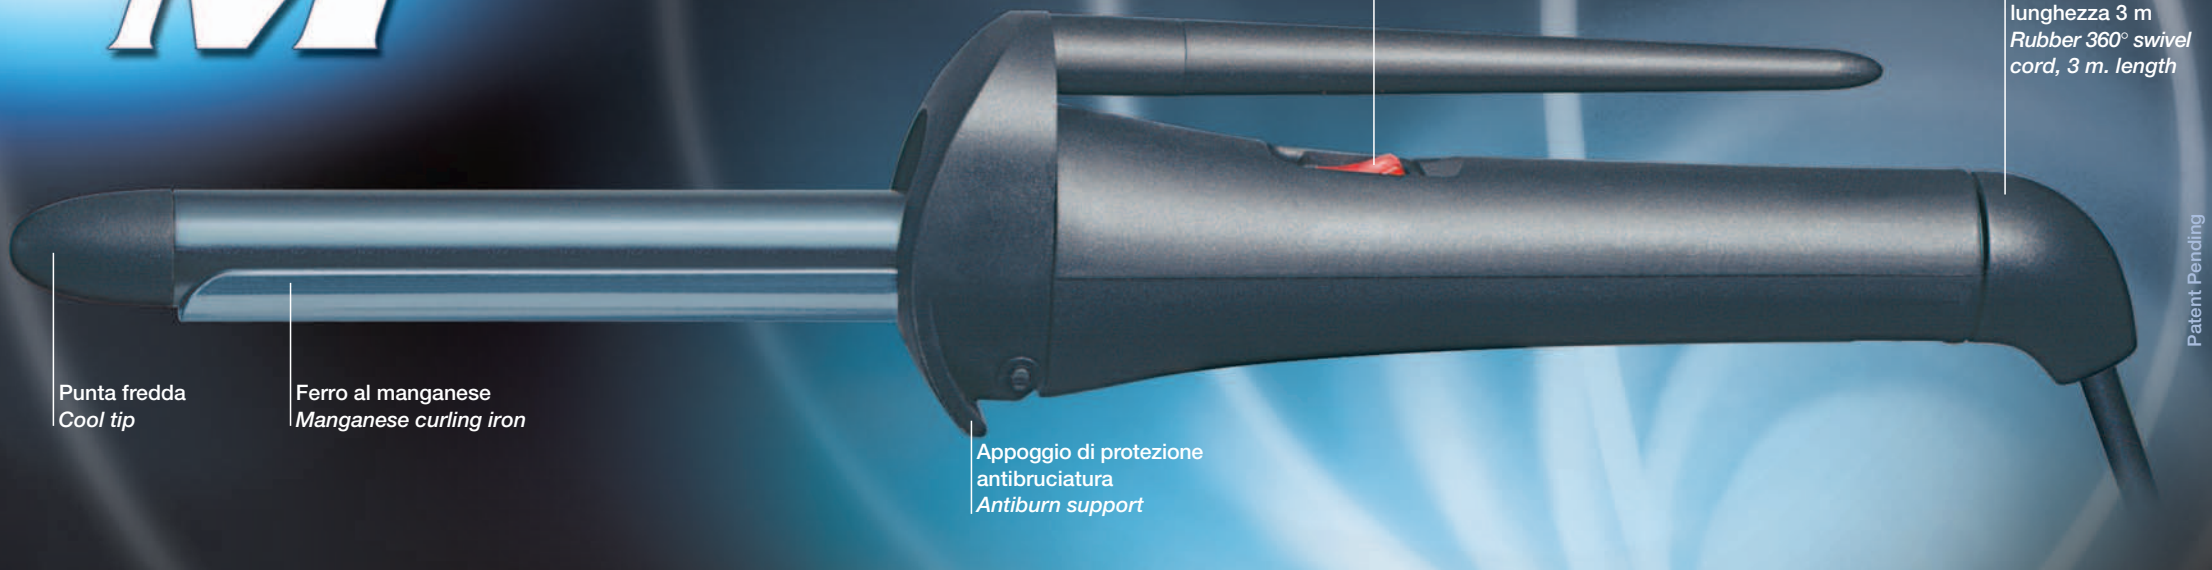

Interruttore luminoso ON / OFF
lighted switch ON/OFF

Punta fredda
Cool tip

Cavo professionale in gomma lunghezza
3 mt, girevole a 360°
Professional rubber 360° swivel cord, 3
m. long

Candeletta PTC
PTC heating element

“M”

Punta fredda
Cool tip

Ferro al manganese
Manganese curling iron

Appoggio di protezione
antibruciatura
Antiburn support

Interruttore luminoso ON / OFF
Lighted switch ON/OFF

Cavo in gomma
girevole a 360°
lunghezza 3 m
Rubber 360° swivel
cord, 3 m. length