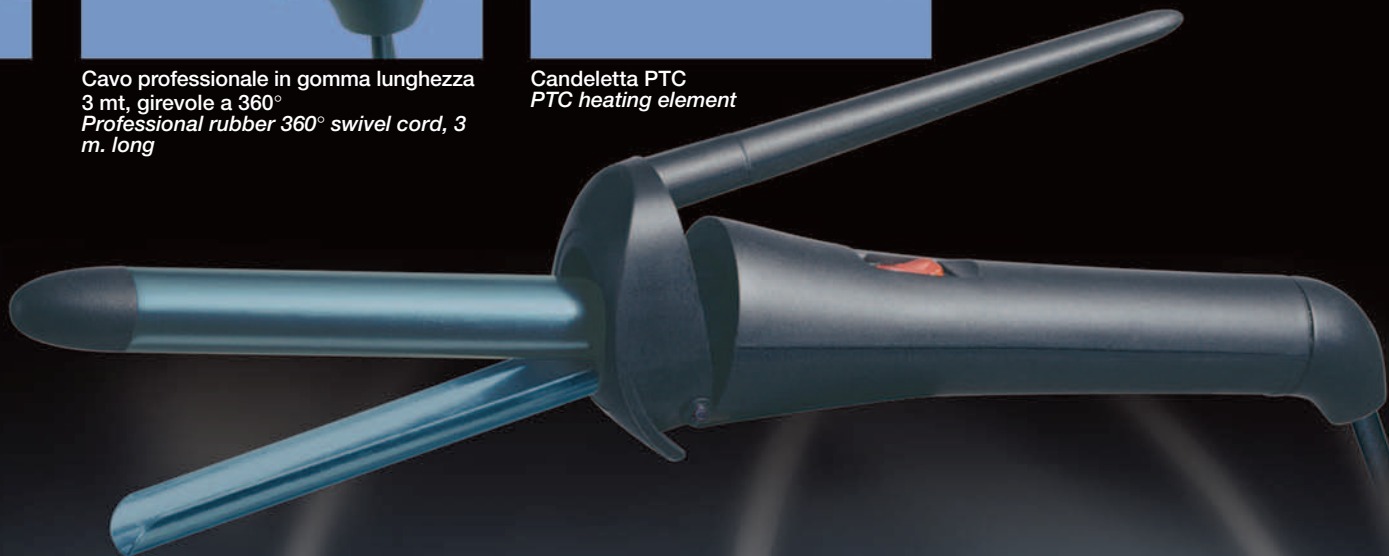

Interruttore luminoso ON / OFF
lighted switch ON/OFF

Punta fredda
Cool tip

Cavo professionale in gomma lunghezza
3 mt, girevole a 360°
Professional rubber 360° swivel cord, 3
m. long

Candeletta PTC
PTC heating element

“M”

Punta fredda
Cool tip

Ferro al manganese
Manganese curling iron

Appoggio di protezione
antibruciatura
Antiburn support

Interruttore luminoso ON / OFF
Lighted switch ON/OFF

Cavo in gomma
girevole a 360°
lunghezza 3 m
Rubber 360° swivel
cord, 3 m. length